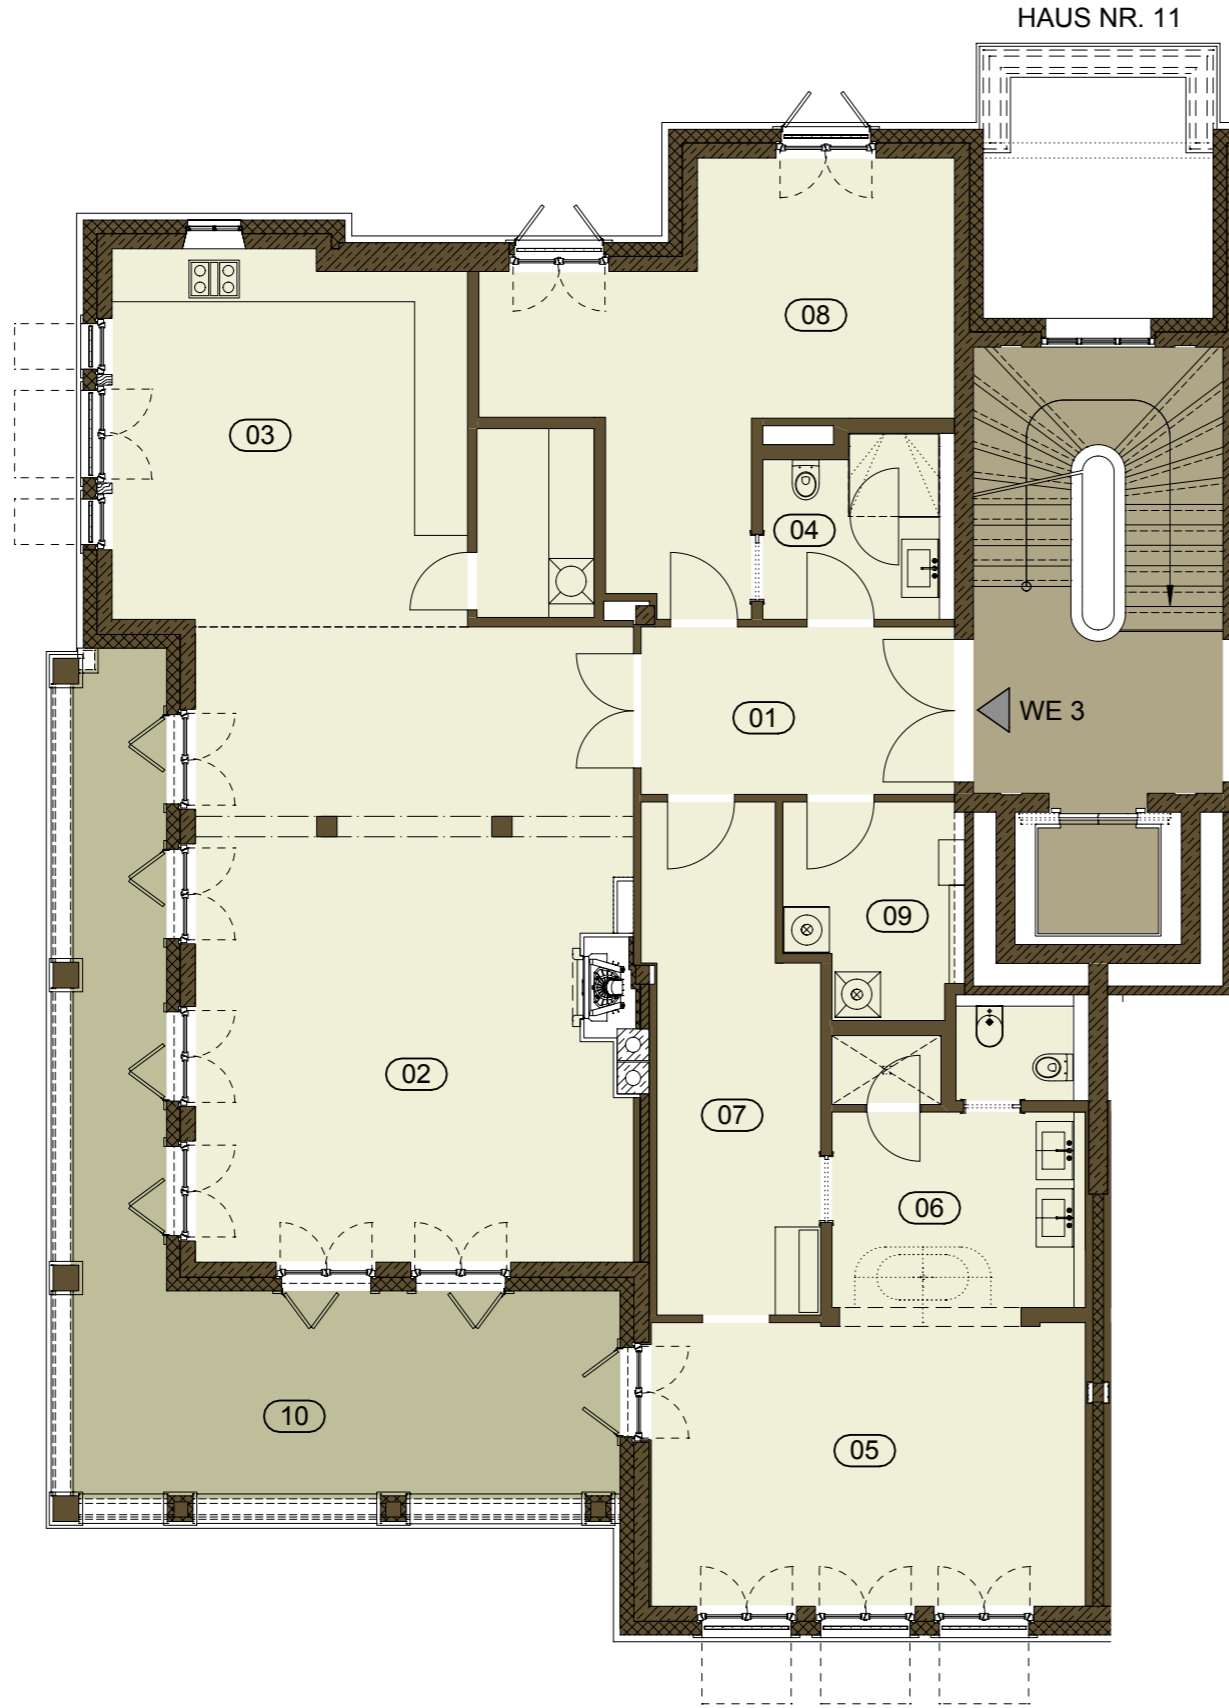

RHEINBLICK
RESIDENCES

1. OBERGESCHOSS

RHEINVILLA - BECKERS GARTEN 11

01	HALLE	9,16 m ²
02	WOHNEN/ESSEN	46,99 m ²
03	KÜCHE	26,55 m ²
04	BAD	5,27 m ²
05	SCHLAFEN	21,92 m ²
06	BAD 1	11,77 m ²
07	ANKLEIDE	13,86 m ²
08	ZIMMER	22,07 m ²
09	HW	5,92 m ²
10	TERRASSE 50 %	15,28 m ²

RV 11 - OG 1 - Typ WE 3 178,79 m²

- WOHNFLÄCHE 100 %
- WOHNFLÄCHE 50 %