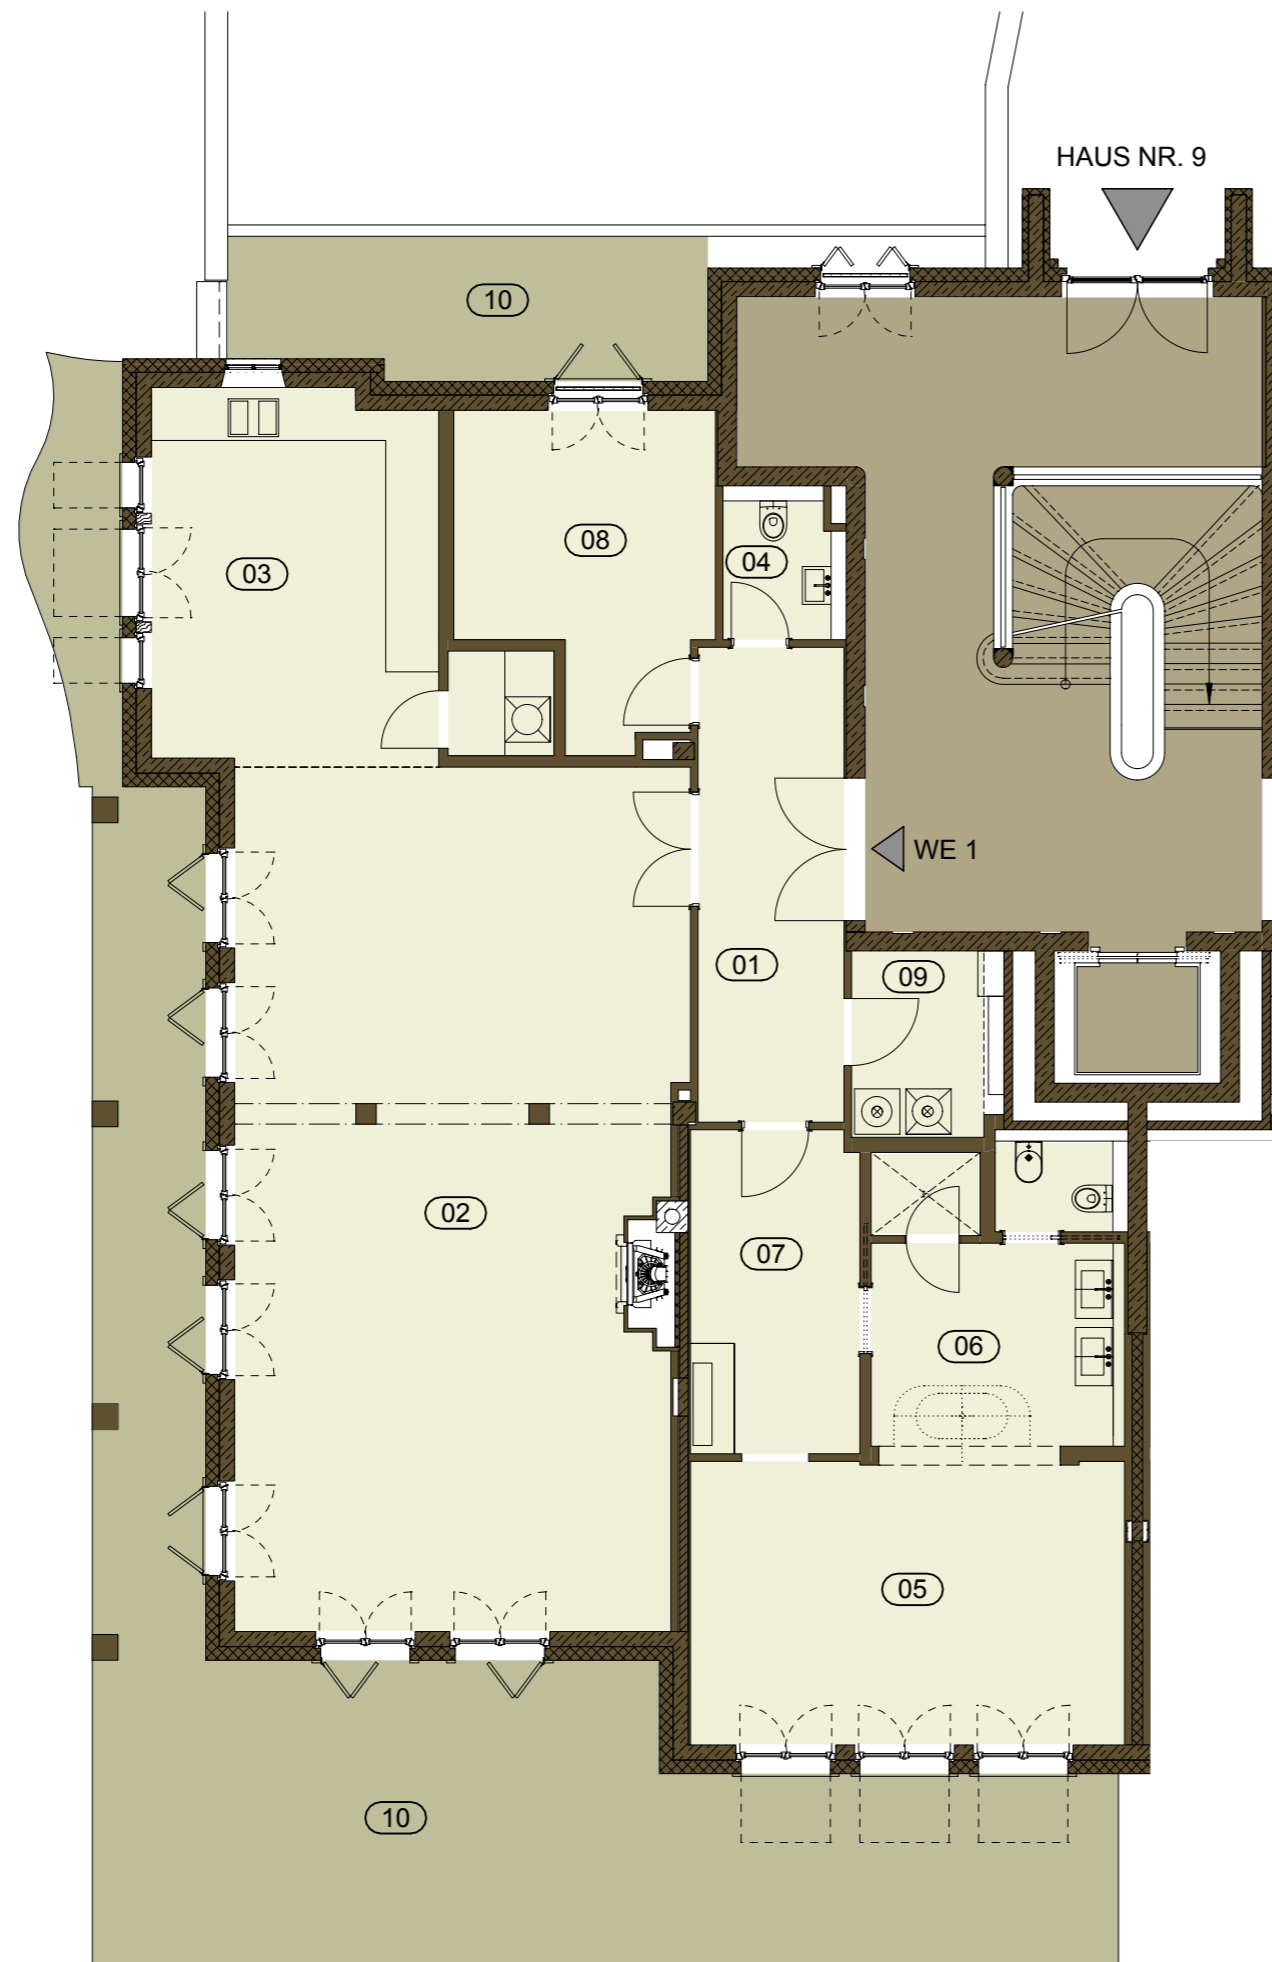

RHEINBLICK
RESIDENCES

ERDGESCHOSS

RHEINVILLA - BECKERS GARTEN 9

01	ENTREE	12,12 m ²
02	WOHNEN/ESSEN	65,65 m ²
03	KOCHEN/ VORRAT	20,45 m ²
04	GÄSTE-WC	2,56 m ²
05	SCHLAFEN	21,92 m ²
06	BAD	12,29 m ²
07	ANKLEIDE	9,54 m ²
08	ZIMMER	12,93 m ²
09	HW	4,31 m ²
10	TERRASSE 50 %	39,63 m ²

RV 9 - EG - Typ WE 1 **201,40 m²**

- WOHNFLÄCHE 100 %
- WOHNFLÄCHE 50 %