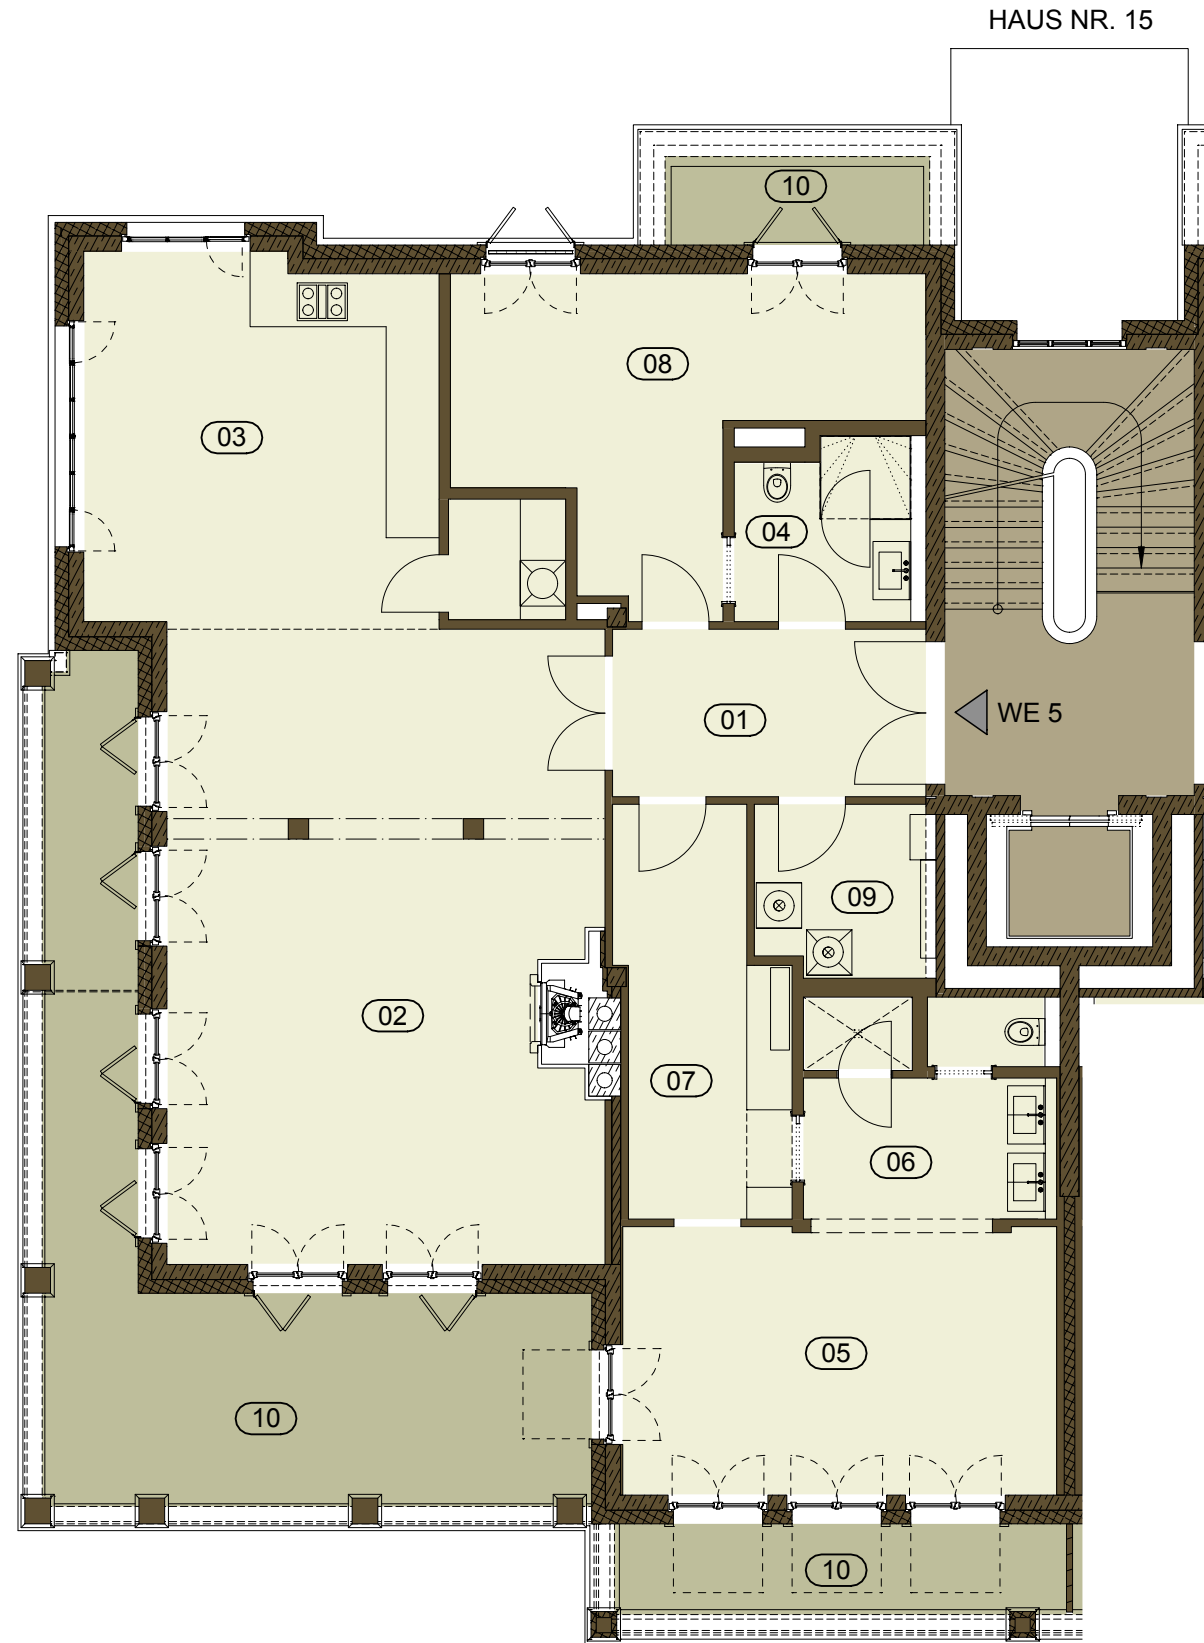

RHEINBLICK
RESIDENCES

2. OBERGESCHOSS

RHEINVILLA - BECKERS GARTEN 15

01	HALLE	9,18 m ²
02	WOHNEN/ESSEN	47,03 m ²
03	KÜCHE	25,25 m ²
04	BAD	5,27 m ²
05	SCHLAFEN	20,52 m ²
06	BAD 1	8,96 m ²
07	ANKLEIDE	11,04 m ²
08	ZIMMER	18,51 m ²
09	HW	5,03 m ²
10	TERRASSE 50 %	15,49 m ²
11	TERRASSE 50 %	3,58 m ²
12	TERRASSE 50 %	2,05 m ²

RV 15 - OG 2 - Typ WE 5 **171,91 m²**

- WOHNFLÄCHE 100 %
- WOHNFLÄCHE 50 %

RV 15 - OG 2 - Typ WE 5